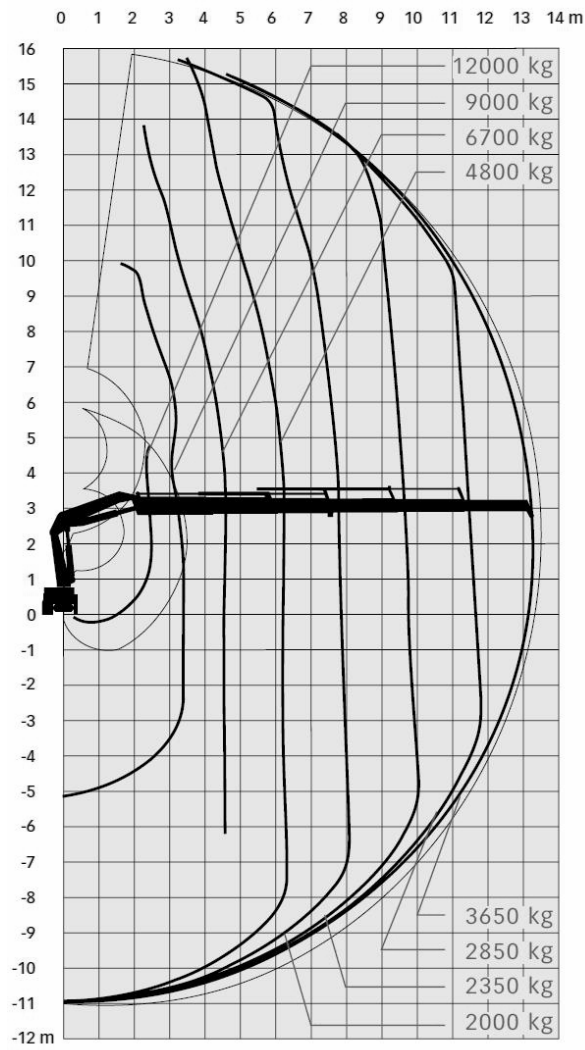

Grúas Tomás

HIAB 330-5

Marca:	HIAB
Modelo:	330-5
Tipo:	Autocargante
Momento Carga Máx. (t/m):	30,8
Altura Máxima (m):	16
Carga Máxima (Kg):	12000

Servicio 24h

DIAGRAMA DE CARGA HIAB 330-5:

Grúas Tomás

DIAGRAMA DE CARGA HIAB 330-5 CON JIB 90-3: