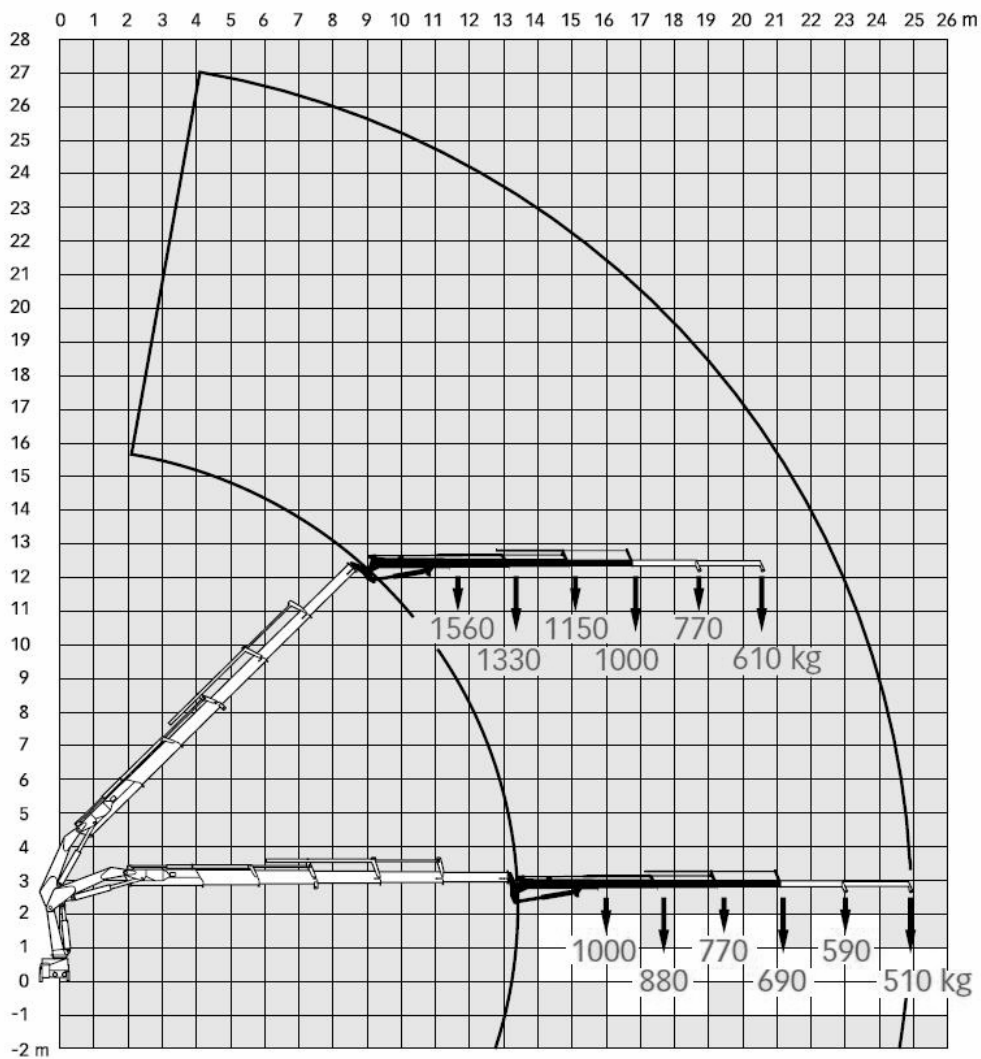

Grúas Tomás

HIAB 330-5

Marca:	HIAB
Modelo:	330-5
Tipo:	Autocargante
Momento Carga Máx. (t/m):	30,8
Altura Máxima (m):	16
Carga Máxima (Kg):	12000

Servicio 24h

DIAGRAMA DE CARGA HIAB 330-5:

Grúas Tomás

DIAGRAMA DE CARGA HIAB 330-5 CON JIB 90-3: