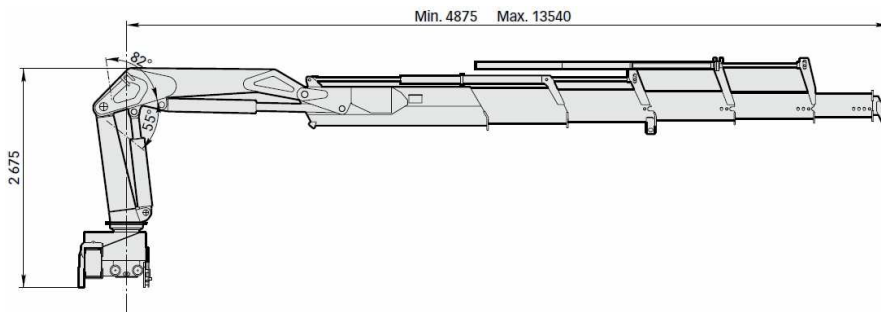

Grúas Tomás

HIAB 330-5

Marca:	HIAB
Modelo:	330-5
Tipo:	Autocargante
Momento Carga Máx. (t/m):	30,8
Altura Máxima (m):	16
Carga Máxima (Kg):	12000

Servicio 24h

DIAGRAMA DE CARGA HIAB 330-5:

Grúas Tomás

DIAGRAMA DE CARGA HIAB 330-5 CON JIB 90-3: