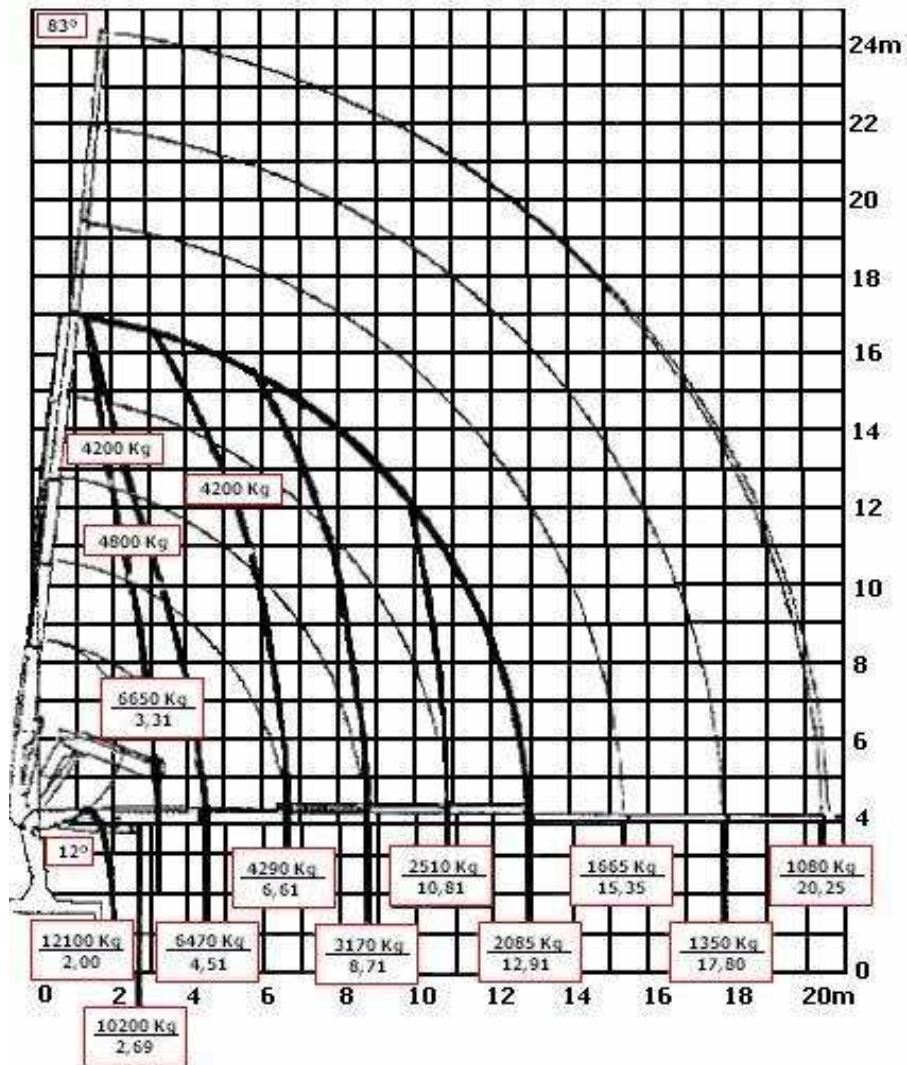

## EFFER 335-4S

**EFFER**

Marca:	EFFER
Modelo:	335-4S
Tipo:	Autocargante
Momento Carga Máx. (t/m):	24,2
Altura Máxima (m):	30
Carga Máxima (Kg):	12100

Servicio **24h**

**DIAGRAMA DE CARGA EFFER 335-4S:**

**DIAGRAMA DE CARGA EFFER 335-4S CON JIB 3S:**